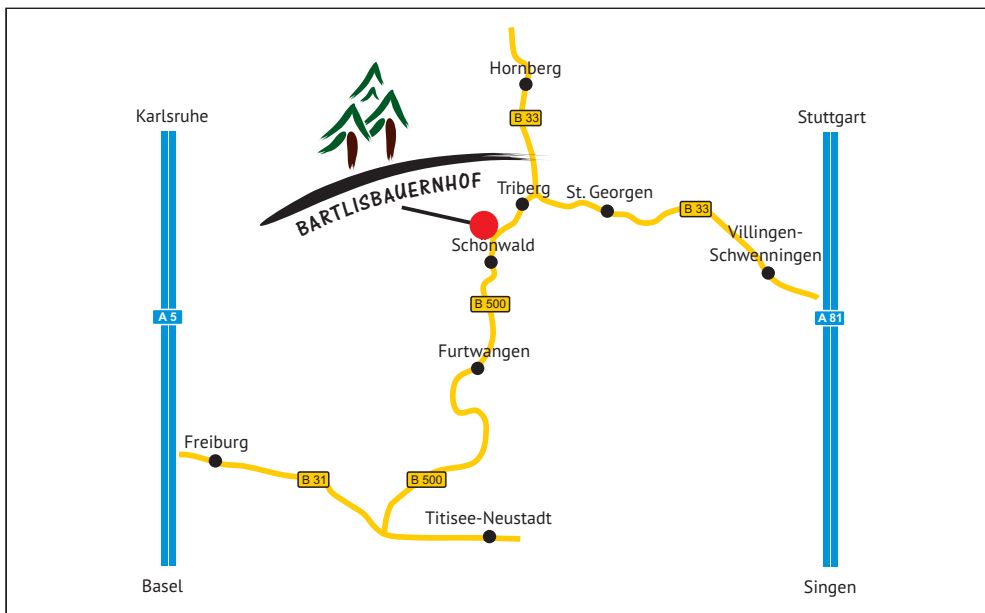

So finden Sie uns / Here you will find us

Im „Drei-Ländereck“
Deutschland - Schweiz -
Frankreich

Where the three
countries Germany,
Switzerland and
France meet

Verkehrsgünstig
zwischen den
Autobahnen
A5 und A81

Easy to reach
between the
highways
A5 and A81

Bartlisbauernhof
Familie Kuner
Schwarzenbach 6
78141 Schönwald
Tel.: 0 77 22 - 68 28
www.bartlisbauernhof.de